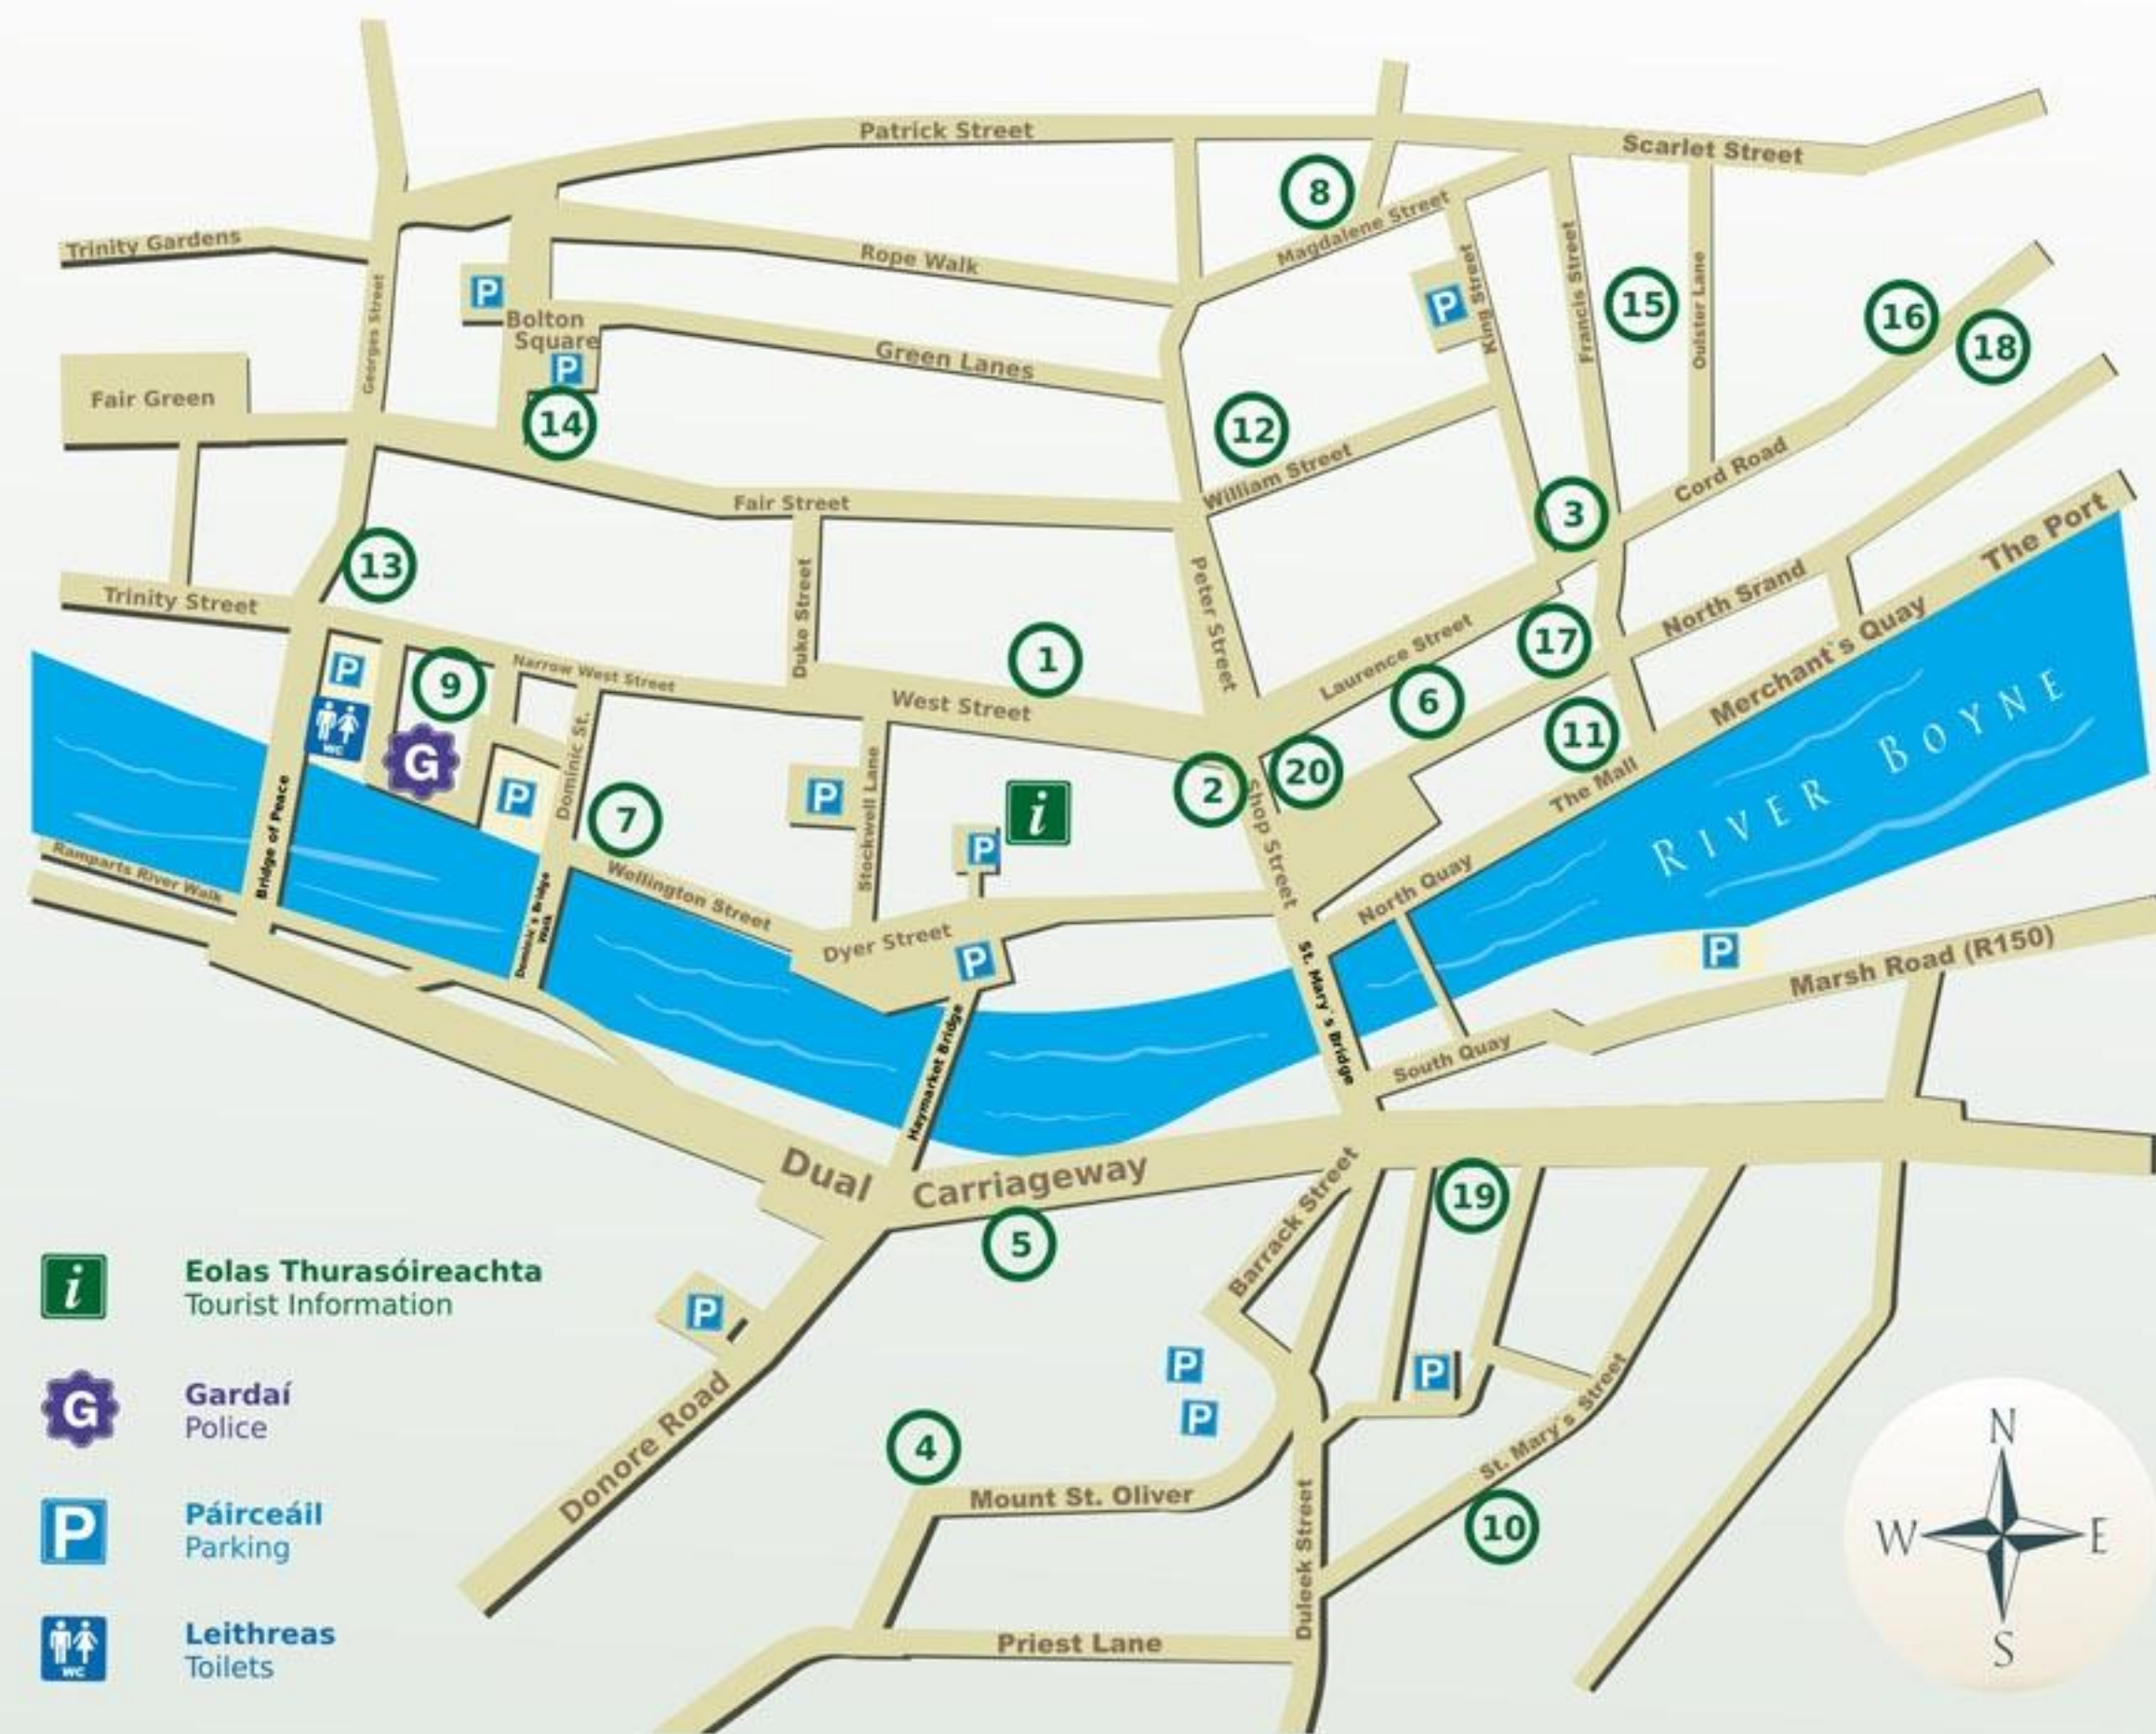

BAILE STAIRIÚIL HISTORIC TOWN

EOLAS TURASÓIREACHTA - VISITOR INFORMATION

DHROICHEAD ÁTHA DROGHEDA

The Tholsel 2

St. Laurences Gate 3

The Old Abbey 9

Magdalene Tower 8

Buttergate 5

Milmount 4

Highlanes 6

St. Peter's RC Church 1

i Eolas Thurasóireachta
Tourist Information

G Gardaí
Police

P Páirceáil
Parking

wc Leithreas
Toilets

1. **Eaglais Chaitliceach Naomh Pheadair**
St. Peter's RC Church
2. **An Tólsail**
The Tholsel
3. **Geata San Labhrás**
St. Laurences Gate
4. **Cnocán an Mhuilinn**
Millmount
5. **Geata an Ime**
Buttergate
6. **Na Lánaí Arda**
Highlanes
7. **St. Magdalen's Church**
Eaglais Naomh Mhaigdiléana
8. **Túr Mhaigdiléana**
Magdalene Tower
9. **An tSeanhainistir**
The Old Abbey
10. **Teampall Mhuire Eaglais na hÉireann**
St. Mary's Church of Ireland
11. **Teach na Méarachta**
Mayoralty House
12. **Teampall Naomh Pheadár Eaglais na hÉireann**
St. Peter's Church of Ireland
13. **Teach Barlow**
Barlow House
14. **An Malartán Arbhair / Teach na Cúirte**
Corn Exchange / Courthouse
15. **Clochar Sienna**
Sienna Convent
16. **Reilig an Chorda**
Cord Cemetery
17. **Lána an Leaba Chlúimh**
Featherbed Lane
18. **Tarbhealach**
Boyne Viaduct
19. **Eaglais Chaitliceach Naomh Mhuire**
St. Mary's RC Church
20. **Eaglais Chaitliceach San Agaistín**
St. Augustine's R.C. Church